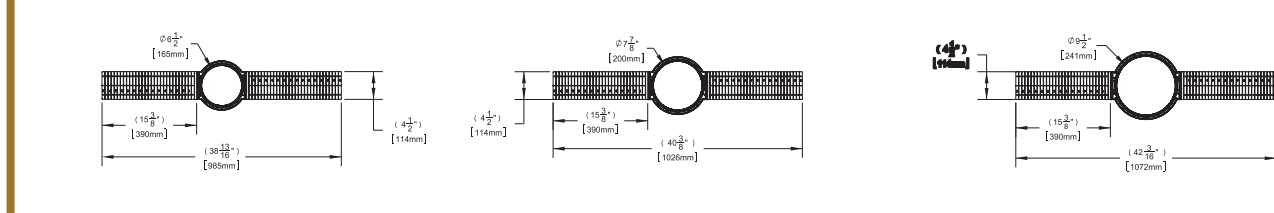

ROUNDS

NCB - Size R5 **NCB - Size R6** **NCB - Size R8**