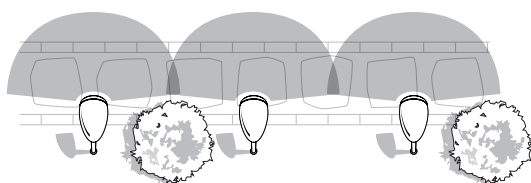

GA10 Sub

- Allwettergehäuse und Design
- Abwärts gerichteter 10" Tieftöner (seitliche Beschallung)
- Kann mit dem optionalen Underground Kit im Erdreich montiert werden.
- Für bis zu 300W Leistung an 4 Ohm
- Kompakte Größe
- Installationsfreundlich

Gleichbleibender Schallpegel

Triad
Garden Array
Sats with
UBD™