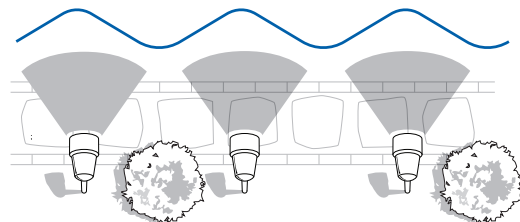

GA10 Sub

- Allwettergehäuse und Design
- Abwärts gerichteter 10" Tieftöner (seitliche Beschallung)
- Kann mit dem optionalen Underground Kit im Erdreich montiert werden.
- Für bis zu 300W Leistung an 4 Ohm
- Kompakte Größe
- Installationsfreundlich

Gleichbleibender Schallpegel

Triad
Garden Array
Sats with
UBD™

Variierender Schallpegel

Typical
outdoor
speakers

Triad® Garden Array Outdoor Speaker System

GA4 Satellite	
Modell Bezeichnung	GA4 Outdoor Satellite Speaker (1 pair, 30340-1)
Abmessung	
Membran Größe	11.4 cm nominal
Material	Beschichtete Zellulose
Produkt Gewicht	1.53 kg
Versand Gewicht	3.76 kg
Abmessung	
Gehäuse (H×B×T)	Durchmesser 134 mm × Tiefe 199 mm Gesamthöhe 878 mm
Stange	539mm hoch Durchmesser 27 mm
Performance	
Frequency response	4pi ± 3dB @ 100 Hz - 20 KHz
Sensitivity	87dB @ 2.83V, 1 m
Transformer Einstellungen	3.75W, 7.5W, 15W, 30W, 8 Ohm
Empfohlene Verstärkerleistung	15-60W an 8 Ohm 3.75-35W pro SAT mit 70/100V
Empfohlener max Abstand	4.5-6 m zwischen den GA4-SAT
GA4 Satellite Wall Mount Kit	
Modell Bezeichnung	GA4 Satellite Wall Mount Kit
Abmessung	
Befestigung (H×B×T)	14.9 × 6.1 × 10.7 cm
Montage mit GA4 Sat befestigt (H×T)	24.6 × 22.5 cm
GA10 Subwoofer	
Modell Bezeichnung	GA10 Outdoor Subwoofer (30341-1)
Abmessung	
Membran Größe	25.4 cm nominal
Material	Composite
Produkt Gewicht	10.72 kg
Versand Gewicht	13.15 kg
Abmessung	
Gehäuse (H×B×T)	260 × 350 × 350 mm
Performance	
Frequency response	F3 @ 25 Hz
Max output (dB)	102
Nominal impedance	4 ohms
Recommended amplifier power	300W
GA10 Subwoofer Underground Kit	
Modell Bezeichnung	GA10 Subwoofer Underground Mounting Kit (30350-1)
Abmessung	
Portanordnung (von der Basis des Tieftöners bis zur Oberseite der Kappe)(H×B×T)	725 × 110 (pipe) × 111 mm
Port-Montagedeckel (D×H)	260 Durchmesser × 90 mm
GA10 Subwoofer Füße	
Modell Bezeichnung	GA10 Subwoofer Foot Kit (30351-1)
Abmessung	
Größe (H×B×T)	64 × 95 × 95 mm