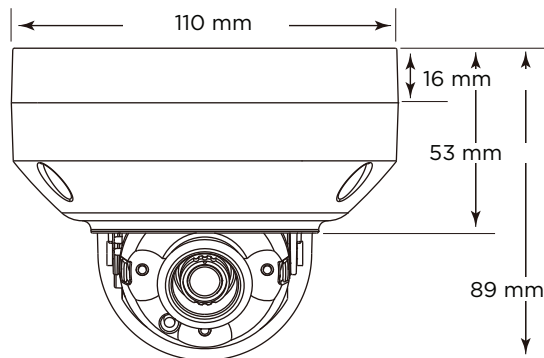

# CK-CAM-TU6542 Turret Camera

<b>TURRET CAMERA</b>	<b>DESCRIPTION</b>
Montage	Feststehender Kopf, Vordach oder Wand im Freien
Abmessungen	115 × 91 mm
Gewicht	420 g
Stromversorgung	12VDC 7.2W; PoE 8.9W
Nachtsicht	IR LEDs, Reichweite 30 m
Schutzklasse	IP66; muss an einem Ort montiert werden, der nicht direkt den Witterungseinflüssen ausgesetzt ist.
Vandalismussicher	IK7 (schützt vor dem Aufprall von 500g aus 40cm)
IR LED Ausleuchtung	60°, 90°
IR rReflexionsschutz	Separates Objektiv und IR-Fenster für ein besseres Bild.
SD Card	Nein
FOV	80.7° (horizontal) × 43.9° (vertikal)

# CK-CAM-DO6342 Outdoor Dome Camera

<u>OUTDOOR DOME CAMERA</u>	<u>DESCRIPTION</u>
Montage	Outdoor dome, Vordach/Wand
Abmessungen	110 × 89 mm
Gewicht	500 g
Stromversorgung	12VDC 4.7W; PoE 5.8W
Nachtsicht	IR LEDs, 30 m
IR LED Ausleuchtung	60°
Schutzklasse	IP66; muss an einem Ort montiert werden, der nicht direkt den Witterungseinflüssen ausgesetzt ist.
Vandalismussicher	IK10 (schützt vor dem Aufprall von 5 kg aus 40 cm)
SD Card	Ja (bis zu 128 GB)
FOV	84° (horizontal) × 44° (vertical)