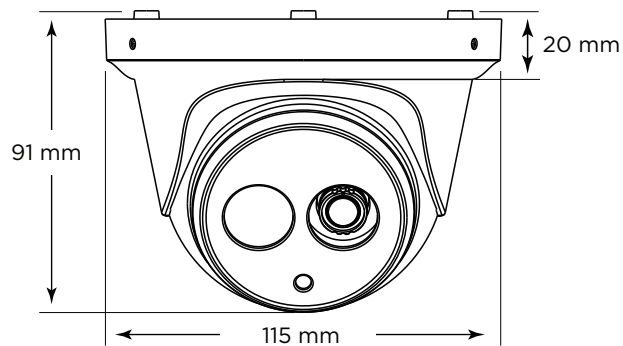

# CK-CAM-TU6542 Turret Camera

<b>TURRET CAMERA</b>	<b>DESCRIPTION</b>
Montage	Feststehender Kopf, Vordach oder Wand im Freien
Abmessungen	115 × 91 mm
Gewicht	420 g
Stromversorgung	12VDC 7.2W; PoE 8.9W
Nachtsicht	IR LEDs, Reichweite 30 m
Schutzklasse	IP66; muss an einem Ort montiert werden, der nicht direkt den Witterungseinflüssen ausgesetzt ist.
Vandalismussicher	IK7 (schützt vor dem Aufprall von 500g aus 40cm)
IR LED Ausleuchtung	60°, 90°
IR rReflexionsschutz	Separates Objektiv und IR-Fenster für ein besseres Bild.
SD Card	Nein
FOV	80.7° (horizontal) × 43.9° (vertikal)

# CK-CAM-DO6342 Outdoor Dome Camera

<u>OUTDOOR DOME CAMERA</u>	<u>DESCRIPTION</u>
Montage	Outdoor dome, Vordach/Wand
Abmessungen	110 × 89 mm
Gewicht	500 g
Stromversorgung	12VDC 4.7W; PoE 5.8W
Nachtsicht	IR LEDs, 30 m
IR LED Ausleuchtung	60°
Schutzklasse	IP66; muss an einem Ort montiert werden, der nicht direkt den Witterungseinflüssen ausgesetzt ist.
Vandalismussicher	IK10 (schützt vor dem Aufprall von 5 kg aus 40 cm)
SD Card	Ja (bis zu 128 GB)
FOV	84° (horizontal) × 44° (vertical)